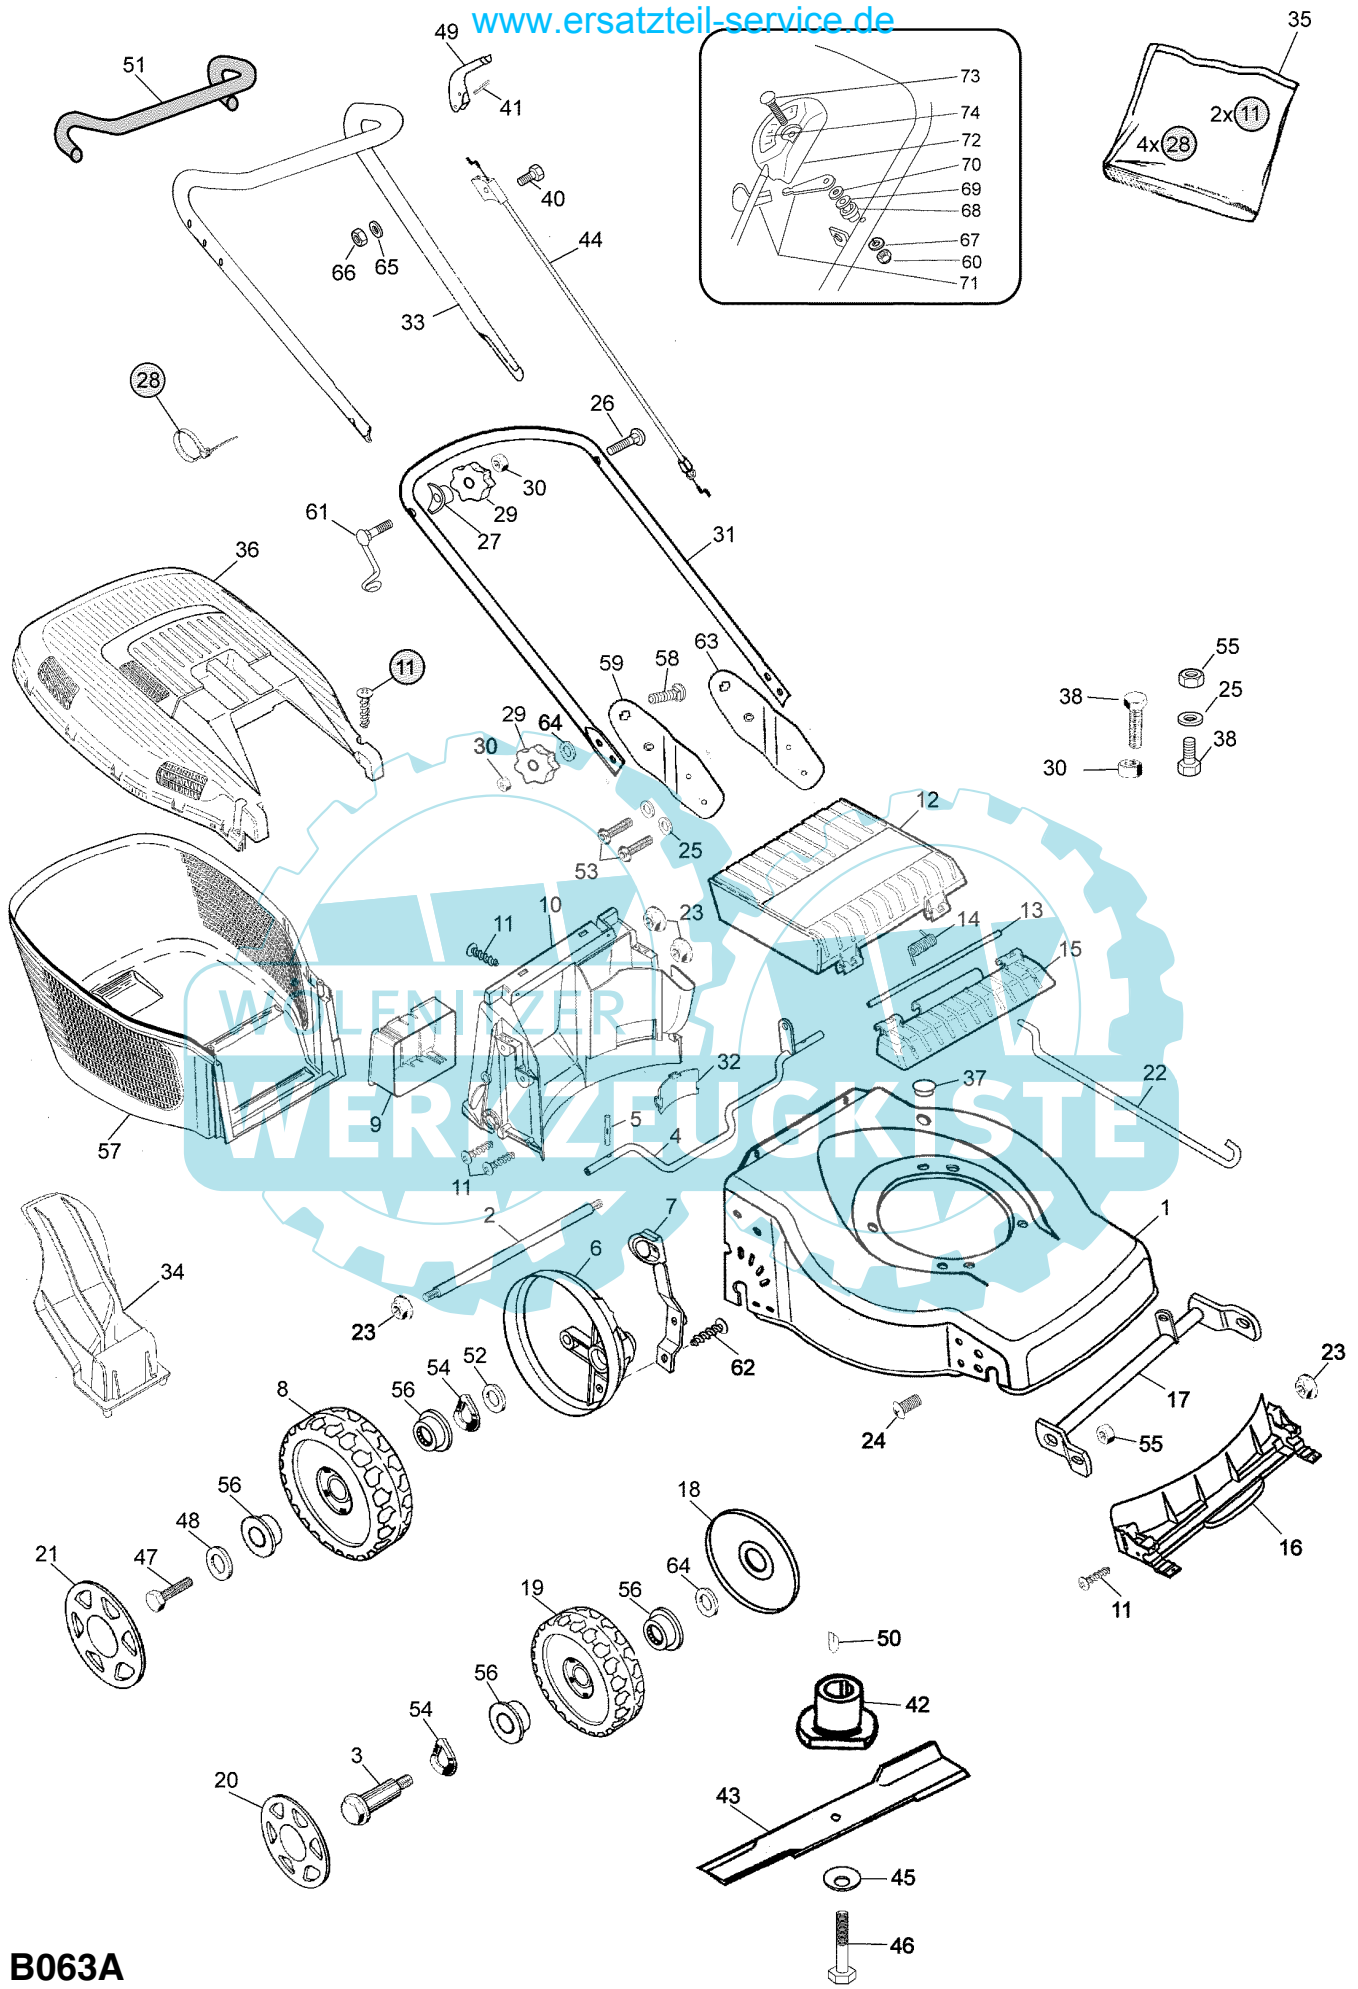

B063A

Ausgabe Issue		Bild Nr Picture No		VARIOLUX 45 BC H	VARIOLUX 45 BC H	Seite Page		
2004- 1		B063A				64		
Pos. Fig.	Anzahl/Quantity			Artikel Nr. Part No	Bezeichnung	Description	Satz Kit	Anmerkung Notes
1	1			1117-3263-04	Chassie- rot	Deck- red		
2	1			1117-3258-01	Verstärkerungsstrebe	Reinforcement		
3	2			1111-3164-01	Radbolzen	Wheel axle bolt		
4	1			1117-1173-01	Hinterachse	Shaft- backside		
5	2			9595-0212-00	Spannstift	Locating pin		
6	2			1117-3256-01	Raddeckel	Wheel protection cap		
7	1			1117-1174-01	Höheneinstellhebe	Height adjust lever		
8	2			1111-3238-01	Rad	Wheel		
9	1			1111-2927-01	Batteriehalter	Battery holder		
10	1			1117-3008-01	Leitschiene- hintere	Baffle- rear		
11	12			9836-9512-12	Schraube	Screw		
12	1			1117-1156-02	Klappe- schwarz	Rear flap- black		
13	1			1117-1143-01	Achse	Shaft		
14	1			1117-1126-01	Feder	Spring- rear flap		
15	1			1117-1155-02	Klapphalterung- schw.	Flap holder- black		
16	1			1117-3007-01	Leitschiene- vordere	Baffle- front		
17	1			1117-1334-01	Vorderachse	Front shaft		
18	2			1117-1161-01	Radschutz	Wheel protection		
19	2			1111-3163-01	Rad	Wheel		
20	2			1111-3084-07	Nabenkapsel- grau	Hub cap- grey		
21	2			1111-3085-07	Nabenkapsel- grau	Hub cap- grey		
22	1			1117-1130-01	Höheneinstellstange	Connection rod		
23	8			1117-1131-01	Mutter	Nut		
24	2			9865-0816-16	Schraube	Screw		
25	4			9699-0028-02	Scheibe	Flat washer		
26	1			1136-0620-01	Schraube	Screw		
27	2			1136-0693-01	Scheibe	Washer		
X 28	4			1136-1403-01	Kabelhalter	Cable holder		
29	4			1117-3194-01	Verriegelungsrad	Locking knob		
30	4			9799-0831-02	Mutter	Nut		
X 31	1			1136-1412-01	Holm- Unterteil	Handlebar- lower part		
32	1			1117-1148-01	Deckel	Cap		
X 33	1			1136-1414-01	Holm- Oberteil	Handlebar- upper part		
34	1			1117-3001-01	Mulcherpropfen	Mulch plug		
X 35	1			1136-1416-01	Montagesatz	Assy kit		
36	1			1117-1157-02	Behälterdeckel- schwar	Grassbag cover- black		
X 37	1			1136-1400-01	Propfen	Cap		
38	3			9997-0835-12	Schraube	Screw		
40	1			9997-0635-12	Schraube	Screw		
41	1			9595-0258-00	Spannstift	Locating pin		
42	1			1111-9719-01	Messerhalterung	Blade holder		
43	1			1111-9723-01	Messer	Blade		
X 44	1			1136-1405-01	Motorbremsdraht	Engine brake cable		
45	1			1117-1065-01	Tellerfeder	Spring washer		
46	1			9987-5251-12	Schraube	Screw		
X 47	2			1136-1397-01	Schraube	Screw		
48	2			9699-0085-02	Scheibe	Flat washer		
49	1			1117-3221-01	Regulierbügel	OPC lever		
50	1			9600-0014-00	Keil	Key		
51	1			1117-3036-01	Griff	Foam grip		
52	2			9699-0036-02	Scheibe	Flat washer		
53	4			1117-1364-01	Schraube	Screw		
54	4			9694-0003-00	Scheibe	Washer		
55	3			9716-0831-02	Mutter	Nut		
56	8			9549-0053-00	Kugellager	Ball bearing		
57	1			1117-1218-01	Behälter- Unterteil	Lower grass bag		
58	2			9898-0835-12	Schraube	Screw		
59	1			1117-1341-01	Halter- rechts	Handle support- R.H.		
60	1			1136-0604-01	Mutter	Nut		
61	1			1136-0747-01	Schraube m. Öse	Screw w. loop		
62	2			9836-9512-12	Schraube	Screw		
63	1			1117-1340-01	Halter- links	Handle support- L.H.		
64	4			9699-0078-02	Scheibe	Washer		